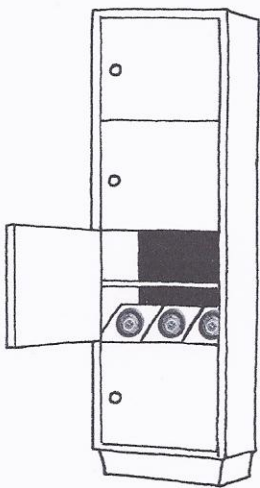

Neuheit für Ladenbauer
News for shop fitters

Einbau-Uhrenbeweger für Juweliere Insert watch winder for jewellers

Einbau in Schränke

Einbau in Theken

Einbau in Vitrinen

Einbau in Tresore

Einbau möglich in Schrankwände, Regale, Vitrinen, Schubladen, Safes... bitte fragen Sie nach Beratung und ausführlichen Unterlagen. Einbaumodule sind auch einzeln erhältlich.

Installation possible in wall units, shelves, showcases, drawers, safes... please ask for more information as well as our detailed documentation. Installation modules separately available.

Vorteile

Besserer Service – die Uhr bleibt präzise gestellt und wird dem Kunden mit exakter Uhrzeit, Datum und Mondphase präsentiert.