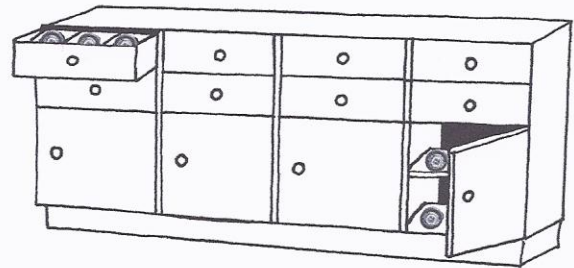

Neuheit für Ladenbauer
News for shop fitters

Einbau-Uhrenbeweger für Juweliere Insert watch winder for jewellers

Einbau in Schränke

Einbau in Theken

Einbau in Vitrinen

Einbau in Tresore

Einbau möglich in Schrankwände, Regale, Vitrinen, Schubladen, Safes... bitte fragen Sie nach Beratung und ausführlichen Unterlagen. Einbaumodule sind auch einzeln erhältlich.

Installation possible in wall units, shelves, showcases, drawers, safes... please ask for more information as well as our detailed documentation. Installation modules separately available.

Vorteile

Besserer Service – die Uhr bleibt präzise gestellt und wird dem Kunden mit exakter Uhrzeit, Datum und Mondphase präsentiert.