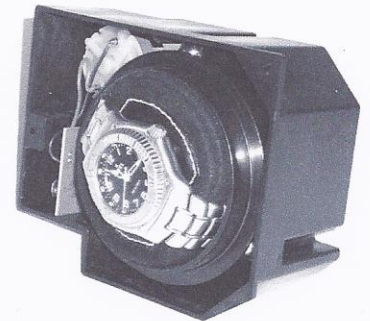

Neuheit für Ladenbauer
News for shop fitters

Einbau-Uhrenbeweger für Juweliere Insert watch winder for jewellers

Einbau in Schränke

Einbau in Theken

Einbau in Vitrinen

Einbau in Tresore

Einbau möglich in Schrankwände, Regale, Vitrinen, Schubladen, Safes... bitte fragen Sie nach Beratung und ausführlichen Unterlagen. Einbaumodule sind auch einzeln erhältlich.

Installation possible in wall units, shelves, showcases, drawers, safes... please ask for more information as well as our detailed documentation. Installation modules separately available.

Vorteile

Besserer Service – die Uhr bleibt präzise gestellt und wird dem Kunden mit exakter Uhrzeit, Datum und Mondphase präsentiert.

Höhere Lebensdauer – da die Uhrwerke in Bewegung bleiben, kann sich Öl nicht festsetzen.

Alles in Bewegung.