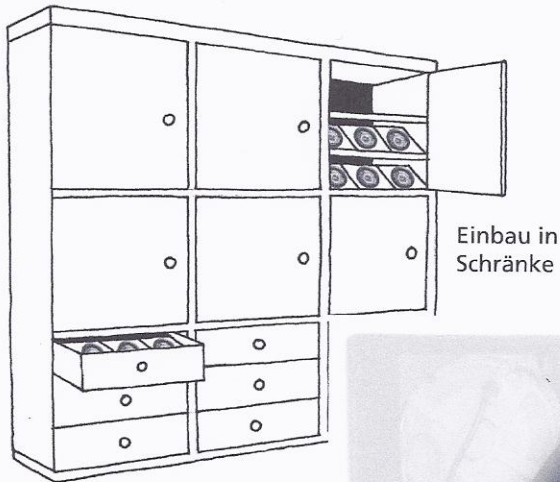

Neuheit für Ladenbauer
News for shop fitters

Einbau-Uhrenbeweger für Juweliere Insert watch winder for jewellers

Einbau in Schränke

Einbau in Theken

Einbau in Vitrinen

Einbau in Tresore

Einbau möglich in Schrankwände, Regale, Vitrinen, Schubladen, Safes... bitte fragen Sie nach Beratung und ausführlichen Unterlagen. Einbaumodule sind auch einzeln erhältlich.

Installation possible in wall units, shelves, showcases, drawers, safes... please ask for more information as well as our detailed documentation. Installation modules separately available.

Vorteile

Besserer Service – die Uhr bleibt präzise gestellt und wird dem Kunden mit exakter Uhrzeit, Datum und Mondphase präsentiert.