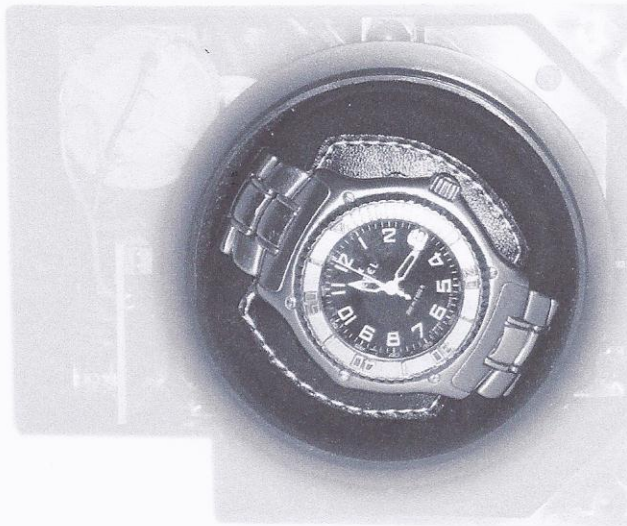

Neuheit für Ladenbauer
News for shop fitters

Einbau-Uhrenbeweger für Juweliere Insert watch winder for jewellers

Einbau in Schränke

Einbau in Theken

Einbau in Vitrinen

Einbau in Tresore

Einbau möglich in Schrankwände, Regale, Vitrinen, Schubladen, Safes... bitte fragen Sie nach Beratung und ausführlichen Unterlagen. Einbaumodule sind auch einzeln erhältlich.

Installation possible in wall units, shelves, showcases, drawers, safes... please ask for more information as well as our detailed documentation. Installation modules separately available.

Vorteile

Besserer Service – die Uhr bleibt präzise gestellt und wird dem Kunden mit exakter Uhrzeit, Datum und Mondphase präsentiert.

Höhere Lebensdauer – da die Uhrwerke in Bewegung bleiben, kann sich Öl nicht festsetzen.

Alles in Bewegung.